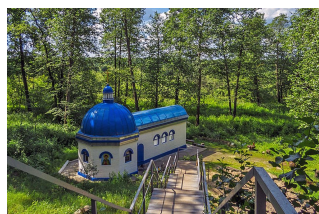

# Спас Купалище с, Лесная , участок 27.80 сотка на продажу

**СТОИМОСТЬ:**  
10 500 000 руб.

377 698 руб. за сотка

участок 27.80 сотка

участок 27.80 сотка

## ДОПОЛНИТЕЛЬНАЯ ИНФОРМАЦИЯ

Первозданная природа, прекрасные виды, сосновый бор, слияние двух рек.

Спас-Купалище, ул. Лесная. Продам земельный участок 27,67 соток, ИЖС. Очень красивые живописные места, сосновый бор, чистый воздух, прекрасное место для отдыха. Рядом построены коттеджи. Назначение ИЖС. Под малоэтажную жилую застройку (по документу). Коммуникации. В селе находится действующий Спасо-Преображенский монастырь, святой источник Вонифатия. Отличный вариант для строительства дома или дачи.. Рядом река Клязьма, лес (грибы и ягоды).