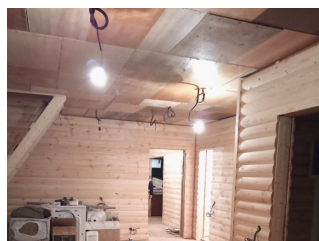

# Боголюбово п, Ленина ул, дом брус с участком 12.50 сотка на продажу

**СТОИМОСТЬ:**  
17 000 000 руб.

дом с участком 12.50 сотка

дом брус с участком 12.50 сотка

Площадь 274.30 кв. м

кухня 20.00 кв. м

участок 12.50 сотка

## ДОПОЛНИТЕЛЬНАЯ ИНФОРМАЦИЯ

Дом в поселке Боголюбово, гараж на две машины. На участке 2 теплицы и бассейн. В доме электрокотел, камин, вода скважина. Дом обшит блок-хаусом, окна Пвх. Есть летний дом двухэтажный 178 м., с баней. Насаждения: яблони, груши, плодово-ягодные кустарники.. Рядом школа.

## ХАРАКТЕРИСТИКИ

<b>Стоимость</b>	17 000 000 руб.	<b>Общая площадь</b>	274.30
<b>Площадь кухни</b>	20.00	<b>Этажей в доме</b>	3
<b>Тип сделки</b>	продажа	<b>Тип недвижимости</b>	жилая
<b>Город</b>	Область	<b>Район субъекта</b>	Суздальский р-н
<b>Населенный пункт</b>	Боголюбово п	<b>Адрес</b>	Ленина ул
<b>Ипотека</b>	Да	<b>Площадь участка</b>	12.50
<b>Водопровод</b>	Да	<b>Канализация</b>	Да
<b>Отопление</b>	Да	<b>Материал стен</b>	брус
<b>Краткая информация</b>	дом брус с участком 12.50 сотка		