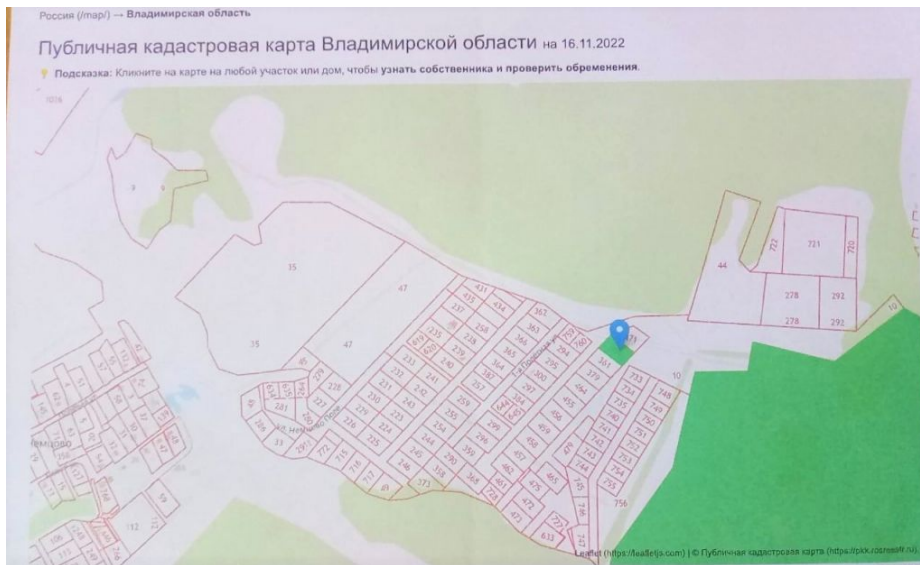

# Немцово д, ул.Полевая , участок 15.00 сотка на продажу

**СТОИМОСТЬ:**  
**1 100 000 руб.**  
73 333 руб. за сотка  
участок 15.00 сотка  
участок 15.00 сотка

## ДОПОЛНИТЕЛЬНАЯ ИНФОРМАЦИЯ

Земельный участок правильной прямоугольной формы, расположен в деревне Немцово, рядом река Содышка. Хороший подъезд к участку и отличное транспортное сообщение. Возможно рассмотреть покупку соседних участков.

## ХАРАКТЕРИСТИКИ

<b>Стоимость</b>	1 100 000 руб.	<b>Тип сделки</b>	продажа
<b>Тип недвижимости</b>	жилая	<b>Город</b>	Область
<b>Район субъекта</b>	городской округ Владимир	<b>Населенный пункт</b>	Немцово д
<b>Ипотека</b>	Да	<b>Адрес</b>	ул.Полевая
<b>Краткая информация</b>	участок 15.00 сотка	<b>Площадь участка</b>	15.00