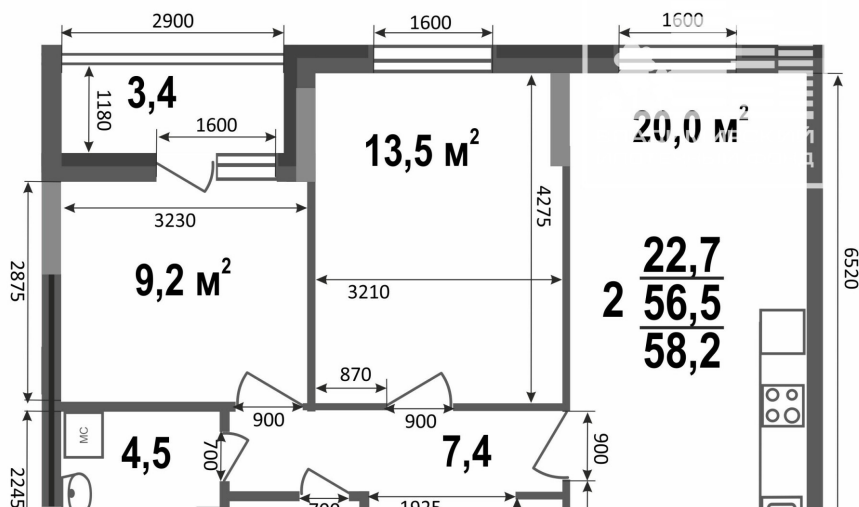

# Владимир, улица Смоленская, дом 3б, 2-к. квартира на продажу

**СТОИМОСТЬ:**  
5 354 400 руб.

92 000 руб. за кв. м

2-к. квартира  
Площадь 58.20 кв. м  
кухня 20.00 кв. м  
Этаж 3/17  
лоджия

## ДОПОЛНИТЕЛЬНАЯ ИНФОРМАЦИЯ

Двухкомнатная квартира правильной формы с просторной кухней, небольшими уютными комнатами, отдельным санузлом и нишей под шкаф-купе в прихожей. Выход на лоджию предусмотрен из спальни.

## ХАРАКТЕРИСТИКИ

|                      |                |                          |       |
|----------------------|----------------|--------------------------|-------|
| <b>Стоимость</b>     | 5 354 400 руб. | <b>Комнат в квартире</b> | 2     |
| <b>Общая площадь</b> | 58.20          | <b>Площадь кухни</b>     | 20.00 |
| <b>Этаж</b>          | 3              | <b>Этажей в доме</b>     | 17    |