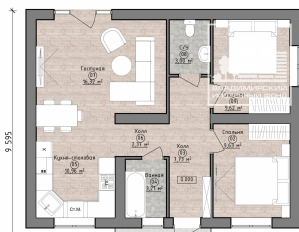

Сокол, улица Лазурная, дом с участком на продажу

СТОИМОСТЬ:
5 529 200 руб.

дом с участком
Площадь 68.00 кв. м
участок 10.93 сотка
Этажей: 1

ДОПОЛНИТЕЛЬНАЯ ИНФОРМАЦИЯ

ЭКСКЛЮЗИВНО ТОЛЬКО В КЛУБНОМ КОТТЕДЖНОМ ПОСЁЛКЕ "LAKE HOUSE"! ТОЛЬКО ОДИН ДОСТУПНЫЙ ДОМ ЛИМИТИРОВАННОЙ СЕРИИ КОМПАКТ-68!

<strong style="color: rgb(0, 0, 0);">«LAKE HOUSE» - ИДЕАЛЬНЫЙ ПОСЕЛОК ДЛЯ ВАС И ВАШЕЙ СЕМЬИ!

ХАРАКТЕРИСТИКИ

Стоимость	5 529 200 руб.	Общая площадь	68.00
Этажей в доме	1	Тип сделки	продажа
Тип недвижимости	жилая	Город	Область
Район субъекта	Суздальский район	Населенный пункт	Сокол
Адрес	улица Лазурная	Ипотека	true
Площадь участка	10.93	Электричество	true
Водопровод	true	Газ	true
Канализация	true	Отопление	true
Краткая информация	дом с участком		